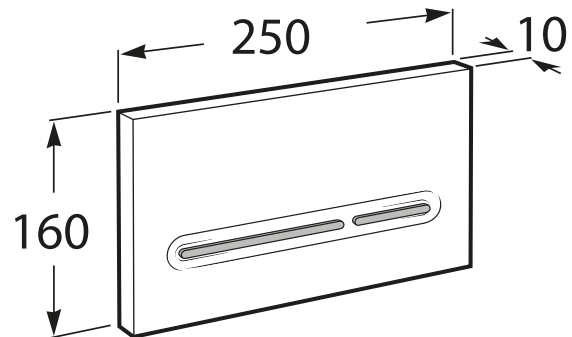

IN-WALL

PL5 DUAL (ONE) - Placa de accionamiento con descarga dual

MEDIDAS

Longitud	250 mm
Altura	160 mm

COLORES Y ACABADOS

2 Lacado gris

PVPR (IVA INCLUIDO)

105,15 €

DIBUJOS TÉCNICOS

CARACTERÍSTICAS

PL5 DUAL (ONE) - Placa de accionamiento con descarga dual para sistemas de instalación "ONE" de Roca. Sin necesidad de utilizar herramientas para la instalación.

Número de pulsadores: 2

COMPATIBLE

DUPLO WC ONE
FREESTANDING - Bastidor
con cisterna autoportante
de doble descarga para
inodoro suspendido. Codo
de 90 ° / 110 °

890077020

DUPLO WC ONE
COMPACT - Bastidor con
cisterna compacta
empotrable de doble
descarga para inodoro
suspendido. Codo de 90 ° /
110 °

890073020

DUPLO WC ONE - Bastidor
con cisterna compacta
empotrable de doble
descarga para inodoro
suspendido. Codo de 90 ° /
110 °

890070020

Kit de adaptación para
placas de accionamiento
(PL3 / PL5)

890064010